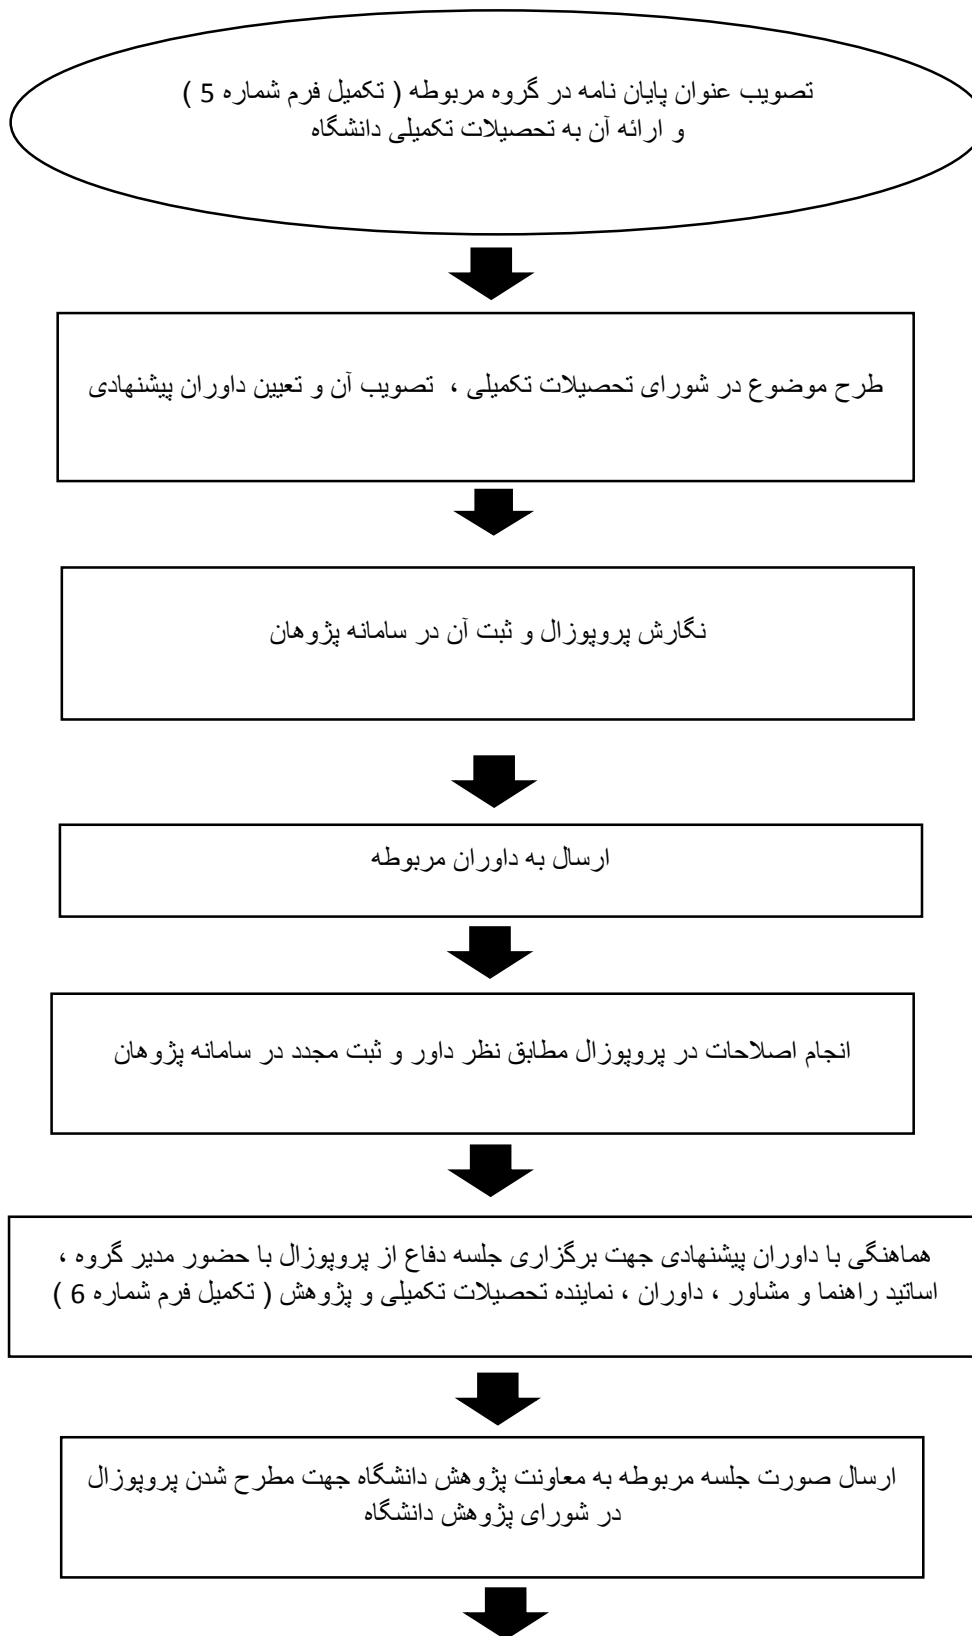

فرایند تصویب پروپوزال

تصویب نهایی طرح در شورای پژوهشی دانشگاه

تبصره : تعداد پایان نامه هایی که هر استاد راهنما با حداقل مرتبه استاد یاری می تواند بطور همزمان هدایت آنها را بعهده داشته باشد یکی از موارد زیر است :

- دو پایان نامه دکتری تخصصی (PHD)

- یک پایان نامه دکتری تخصصی (PHD) و سه پایان نامه کارشناسی ارشد

- در شرایط استثنایی تصمیم گیری در خصوص هدایت همزمان پایان نامه ها بیش از هر یک از موارد بند فوق بر عهده شورای تحصیلات تکمیلی دانشکده و با توجه به توانایی علمی و رعایت عدالت در تقسیم پایان نامه ها می باشد .